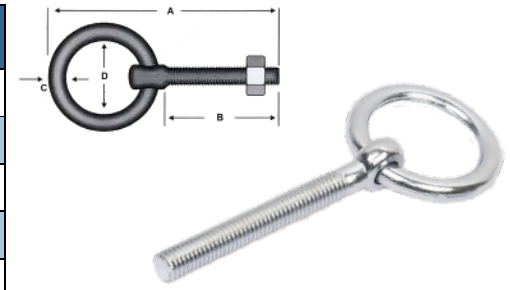

Halkalı Civata [Somunlu]

CODE	CİNSİ	A	B	C	D	KUTU ADETİ	KOLİ ADETİ
190	M5	95	55	5	27	50 ad	12 pk
191	M6	102	62	5	28	50 ad	12 pk
192	M8	105	62	6	28	50 ad	8 pk
193	M10	130	75	7	35	30 ad	8 pk
194	M10/2	185	130	7	35	30 ad	10 pk