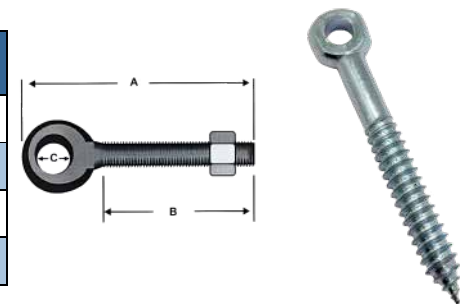

Gözlü Civata

CODE	CİNSİ	A	B	C	D	KUTU ADETİ	KOLİ ADETİ
195A	5	100	50	6.50	27	50 ad	30 pk
196	6	115	62	6.50	28	50 ad	30 pk
197	8	115	62	7.50	28	50 ad	20 pk
198	10	130	75	9.00	35	50 ad	12 pk