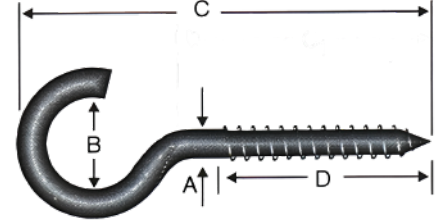

## Piton Kanca - Açık

CODE	CİNSİ	A	B	C	D	KUTU ADETİ	KOLİ ADETİ
100	14 x 30	Ø2.00	5	20	6	500 ad	30 pk
101	16 x 30	Ø2.60	7	25	8	288 ad	30 pk
102	16 x 40	Ø2.85	9	30	11	288 ad	30 pk
103	17 x 50	Ø2.90	9.50	35	14	288 ad	30 pk
104	18 x 60	Ø3.25	10	40	16	144 ad	30 pk
105	19 x 70	Ø3.50	12	45	19	144 ad	30 pk
106	20 x 80	Ø4.00	14	50	22	144 ad	20 pk
107	21 x 80	Ø4.20	17	60	30	100 ad	20 pk
108	21 x 100	Ø4.20	19	70	30	100 ad	20 pk
109	22 x 130	Ø4.60	21	80	35	100 ad	12 pk
110	23 x 150	Ø5.30	24	90	40	100 ad	12 pk
111	24 x 175	Ø5.60	28	100	40	100 ad	10 pk
113	24 x 200	Ø5.60	28	130	40	100 ad	10 pk