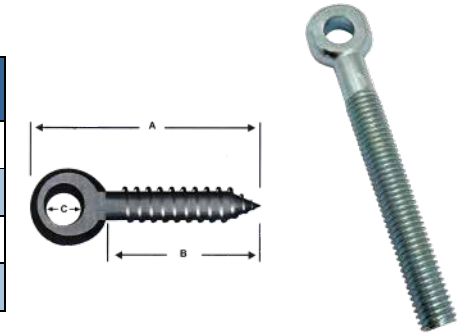

Gözlü Vida

CODE	CİNSİ	A	B	C	D	KUTU ADETİ	KOLİ ADETİ
205	5	100	50	6.50	27	50 ad	30 pk
206	6	115	62	6.50	28	50 ad	30 pk
207	8	115	62	7.50	28	50 ad	20 pk
208	10	130	75	9.00	35	50 ad	12 pk